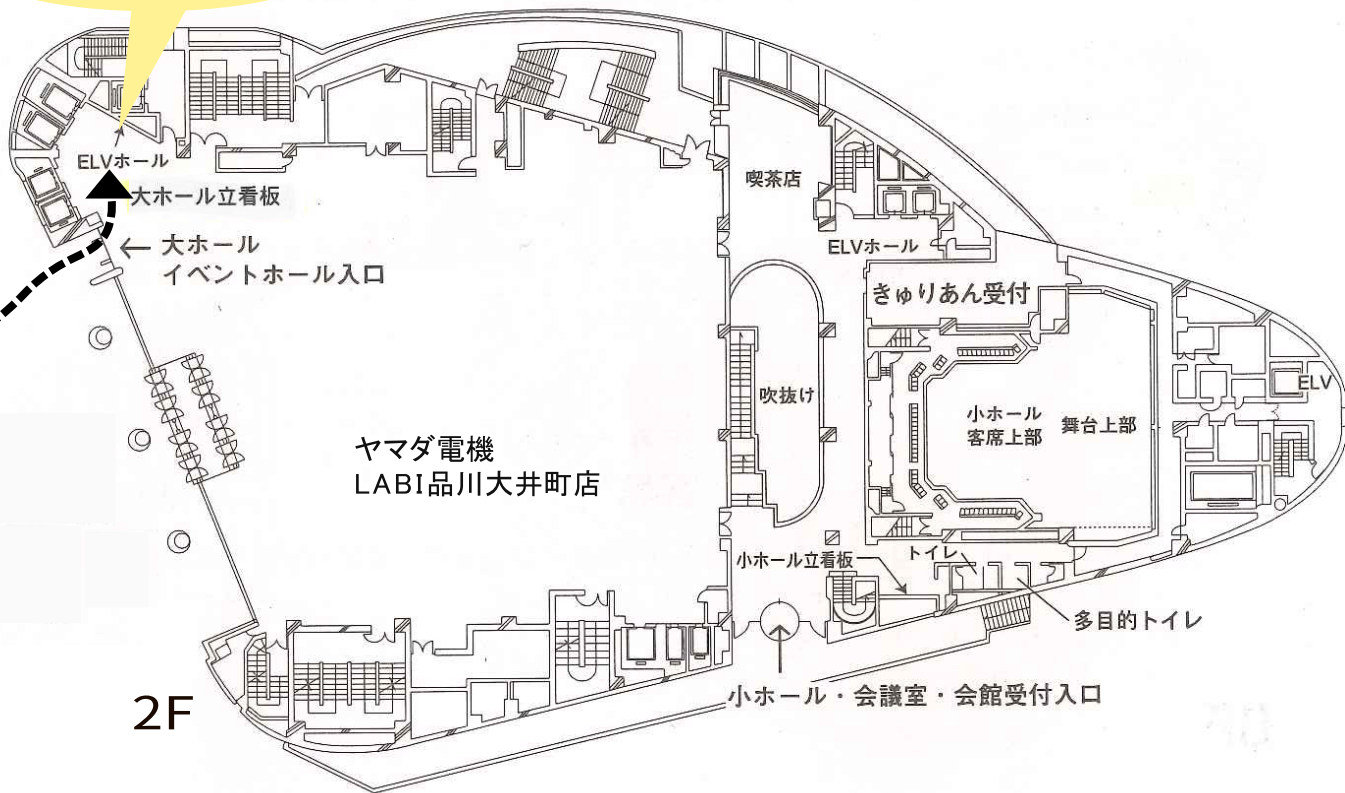

エレベータから8Fへ

JR  
京浜東北線  
大井町駅  
中央口

※JR大井町駅中央口を出ると、手前にヤマダ電機が見えます。  
ヤマダ電機正面より左手に大ホールイベントホール入口があり  
ます。そこからエレベータより8F大ホールまでお越してください。